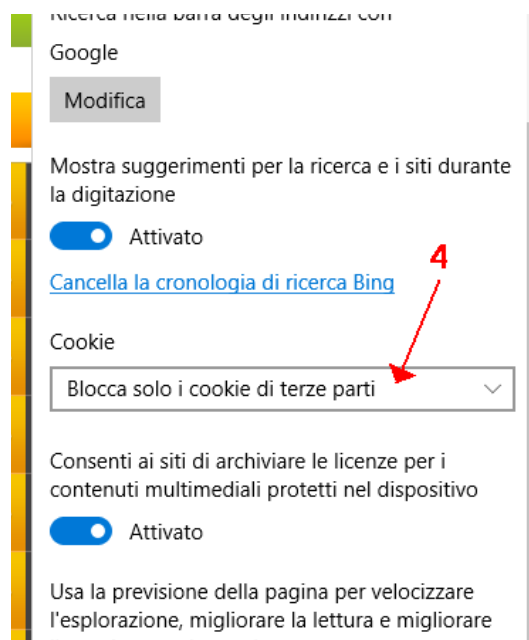

Microsoft EDGE & portale cliclavoroveneto.it

Istruzioni per la configurazione dei cookie

1. Cliccare il bottone con i tre puntini in alto a destra, quindi scegliere la voce "Impostazioni"
2. Scorrere in basso il menù e cliccare il bottone "Visualizza impostazioni avanzate"
3. Scorrere la lista delle impostazioni e impostare il menu a tendina "Cookie" su "Blocca solo i cookie di terze parti"