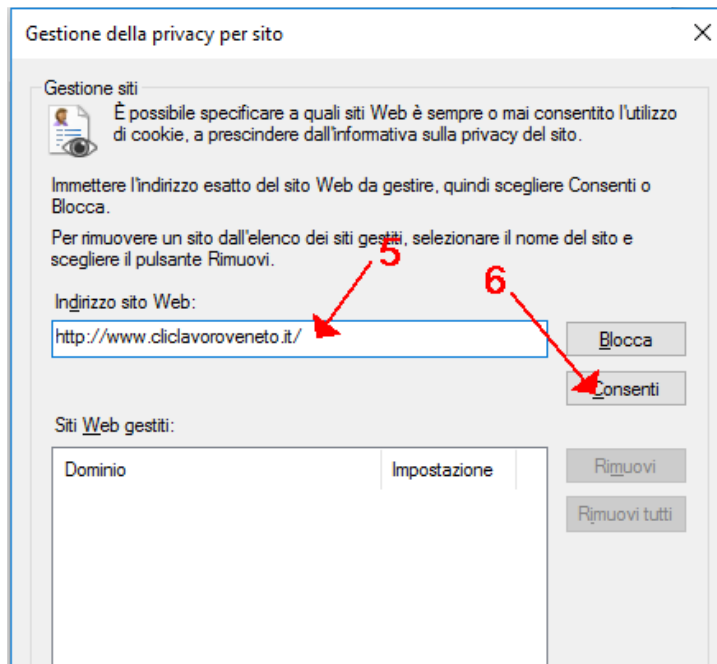

1. Cliccare in alto a destra il menu con la rotellina dentata e quindi "Opzioni Internet"
2. Selezionare la scheda "privacy" e quindi cliccare il bottone "siti"
3. Digitare nella apposita casella l'indirizzo "www.cliclavoroveneto.it" e cliccare su "Consenti"
4. Ripetere l'operazione per l'indirizzo "www.venetolavoro.it"
5. Salvare cliccando sui "OK"
6. In caso di necessità riaprire la scheda "Opzioni Internet" --> "Privacy" e deselegionare la spunta "Attiva blocco popup"