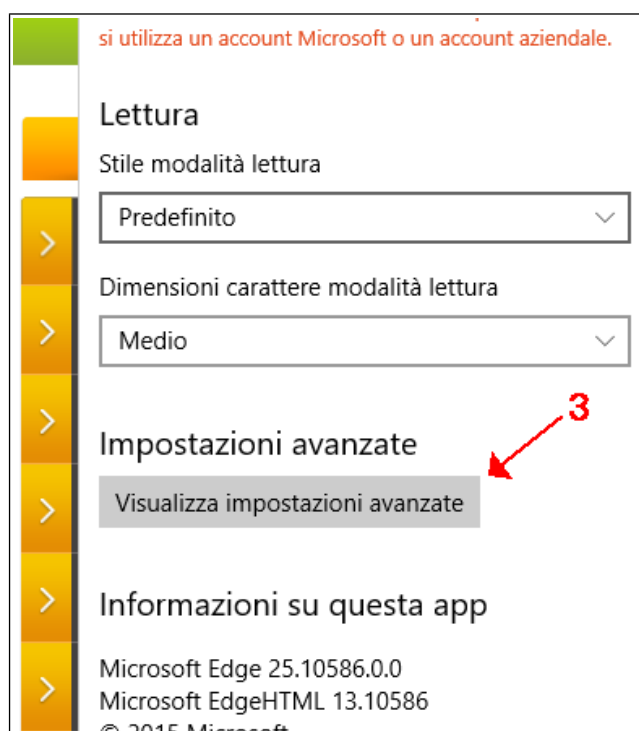

Microsoft EDGE & portale cliclavoroveneto.it

Istruzioni per la configurazione dei cookie

1. Cliccare il bottone con i tre puntini in alto a destra, quindi scegliere la voce "Impostazioni"
2. Scorrere in basso il menù e cliccare il bottone "Visualizza impostazioni avanzate"
3. Scorrere la lista delle impostazioni e impostare il menu a tendina "Cookie" su "Blocca solo i cookie di terze parti"