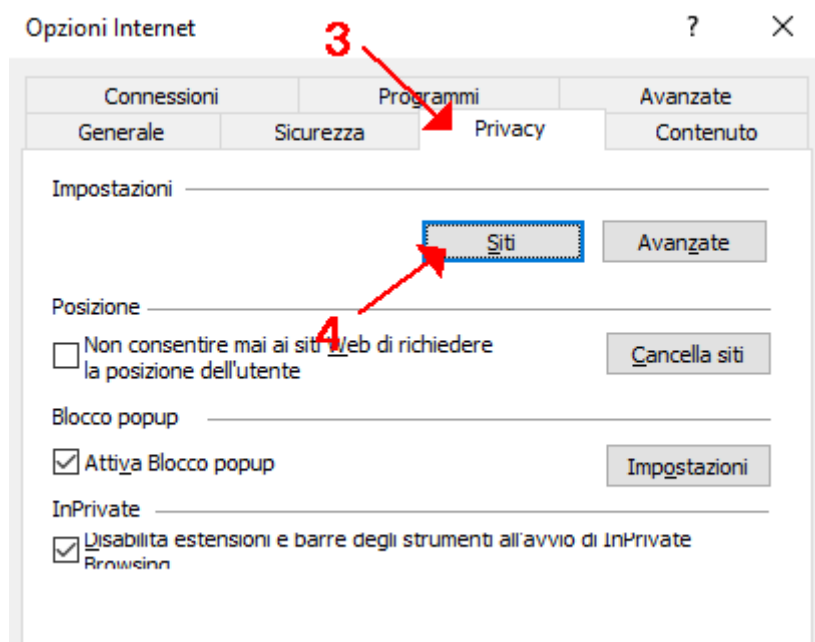

Microsoft IE 11 & portale cliclavoroveneto.it

Istruzioni per la configurazione dei cookie