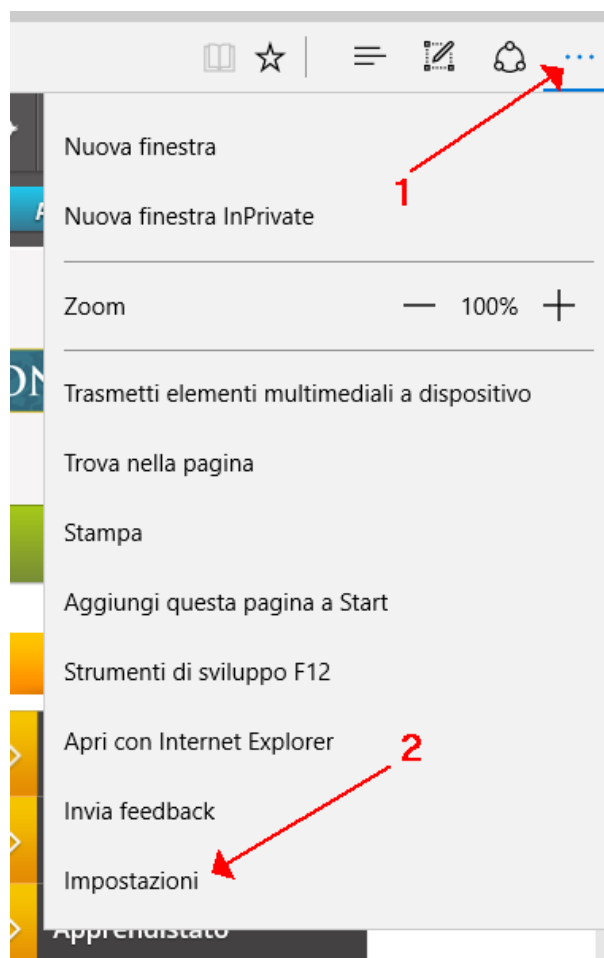

Microsoft EDGE & portale cliclavoroveneto.it

Istruzioni per la configurazione dei cookie

1. Cliccare il bottone con i tre puntini in alto a destra, quindi scegliere la voce "Impostazioni"
2. Scorrere in basso il menù e cliccare il bottone "Visualizza impostazioni avanzate"
3. Scorrere la lista delle impostazioni e impostare il menu a tendina "Cookie" su "Blocca solo i cookie di terze parti"