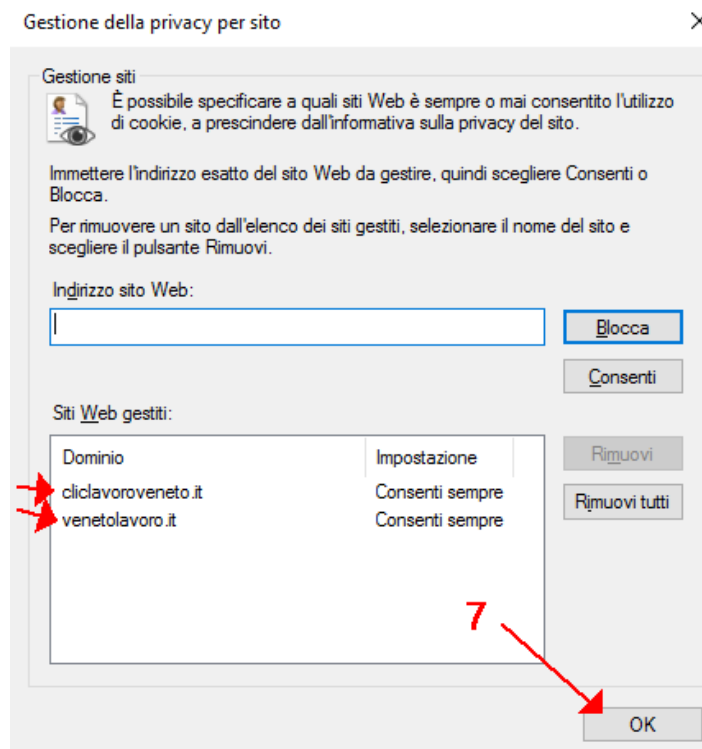

1. Cliccare in alto a destra il menu con la rotellina dentata e quindi "Opzioni Internet"
2. Selezionare la scheda "privacy" e quindi cliccare il bottone "siti"
3. Digitare nella apposita casella l'indirizzo "www.cliclavoroveneto.it" e cliccare su "Consenti"
4. Ripetere l'operazione per l'indirizzo "www.venetolavoro.it"
5. Salvare cliccando sui "OK"
6. In caso di necessità riaprire la scheda "Opzioni Internet" --> "Privacy" e deselegionare la spunta "Attiva blocco popup"