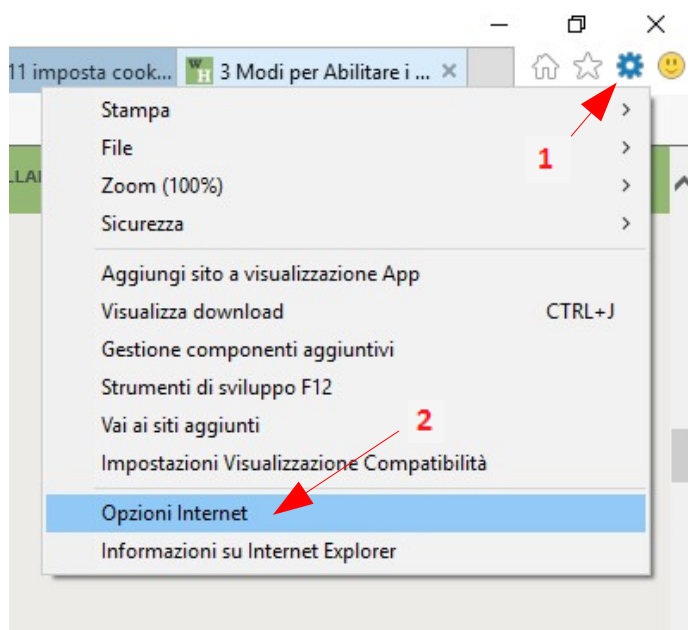

Microsoft IE 11 & portale cliclavoroveneto.it

Istruzioni per la configurazione dei cookie