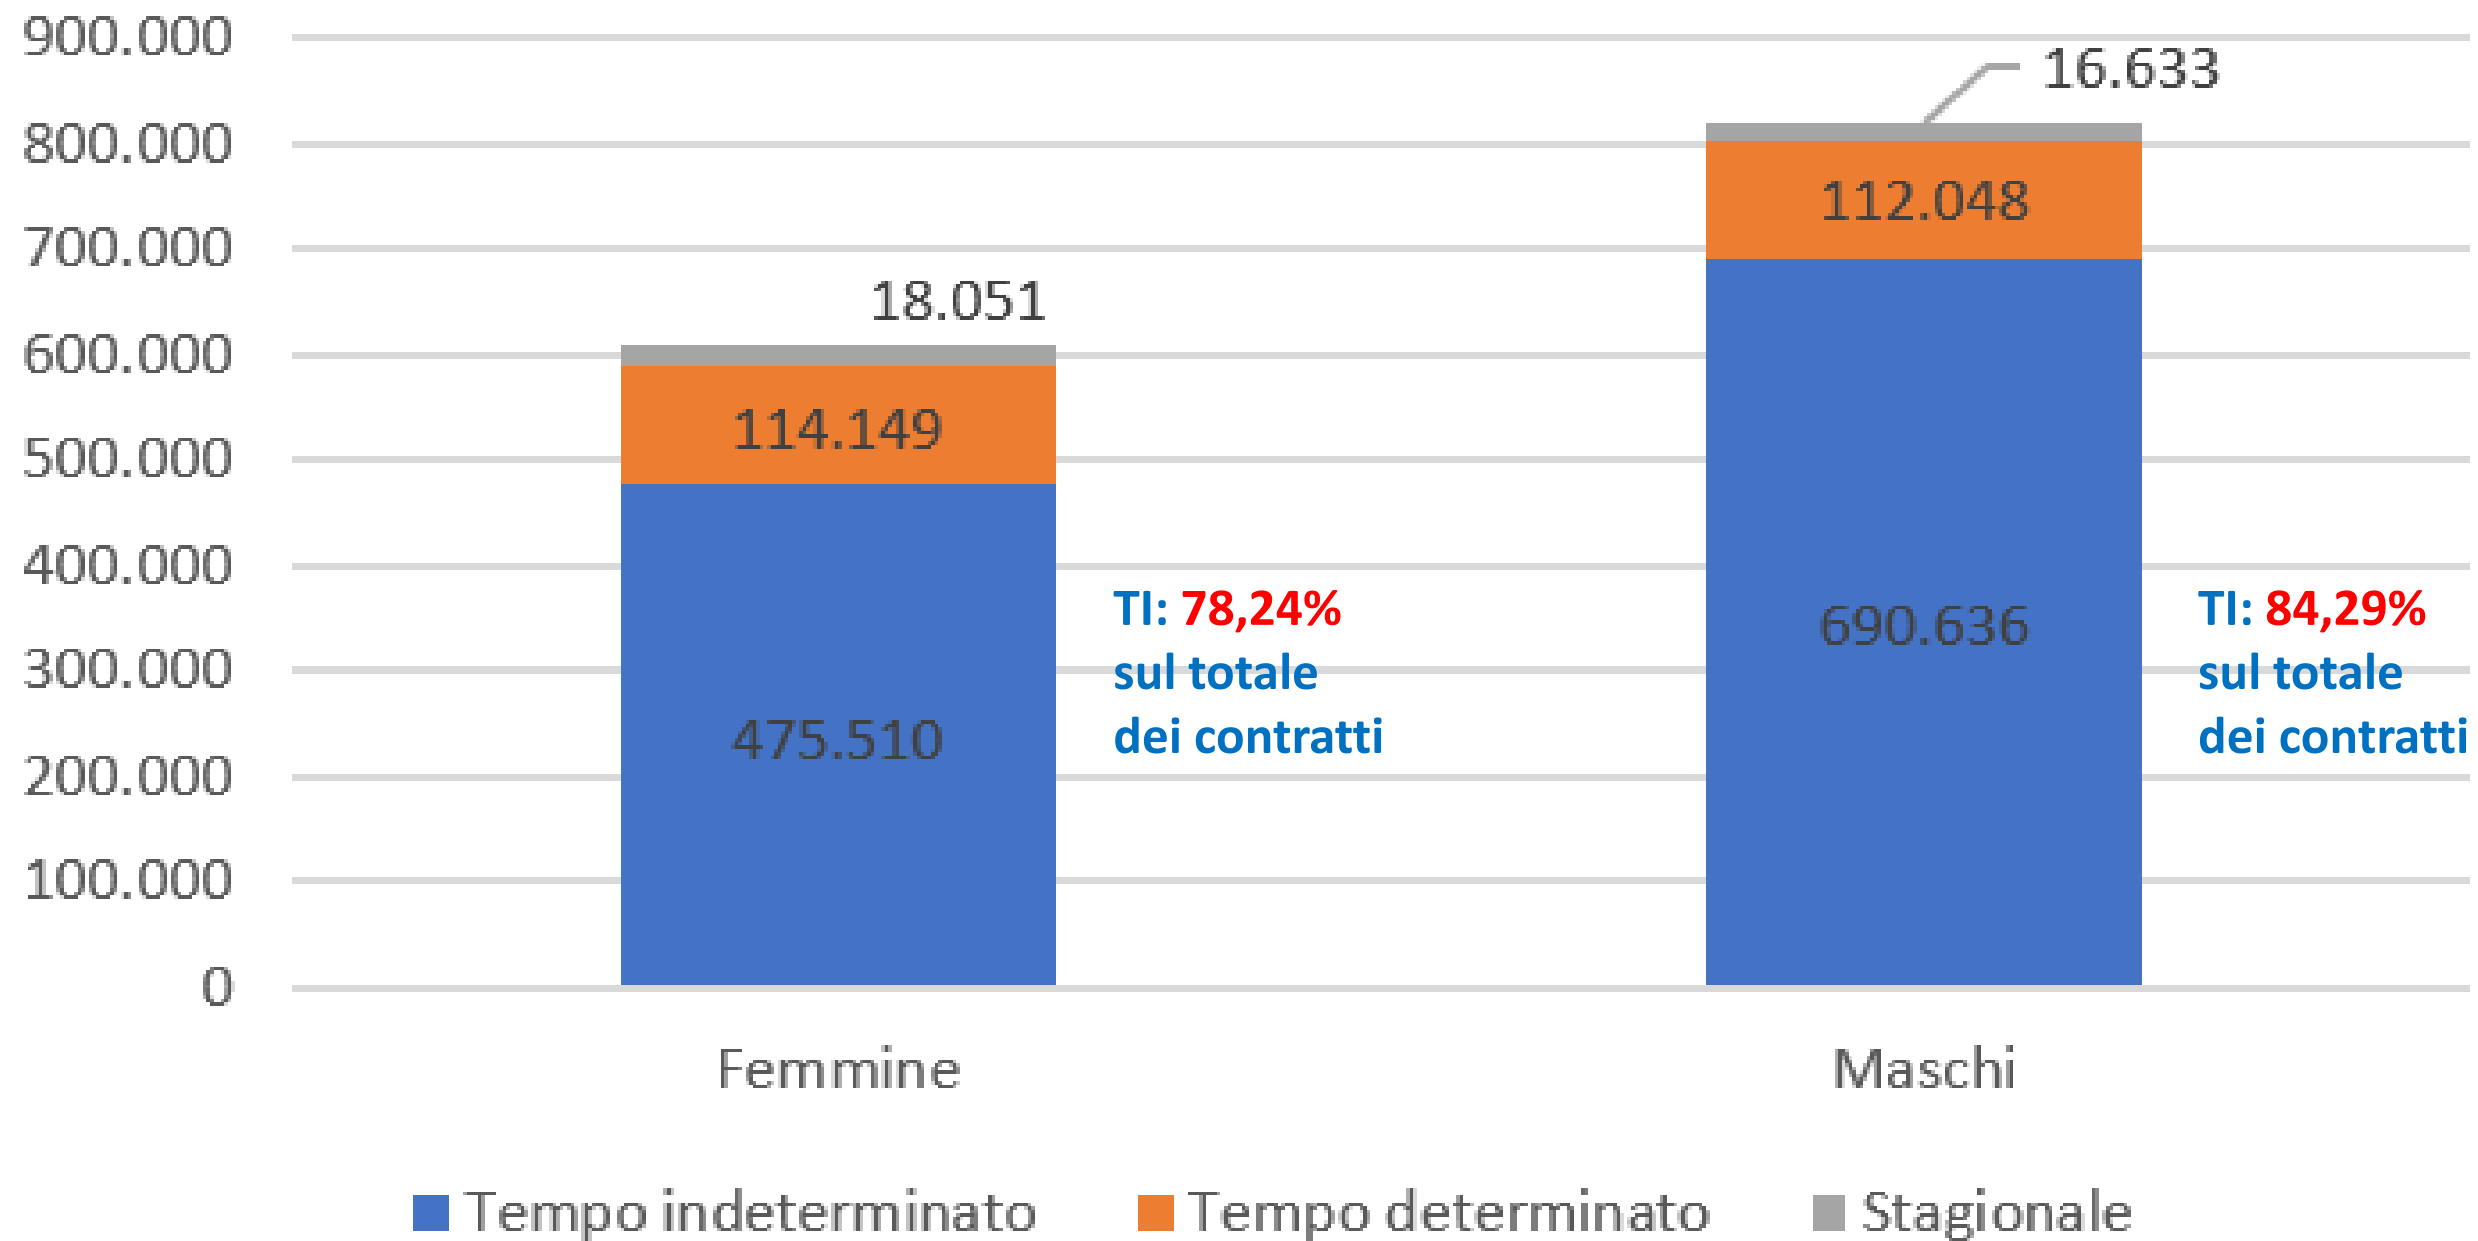

Il delicato equilibrio di genere

INPS Veneto – Direttore regionale Filippo Pagano

tipologia contrattuale - 2021 (Veneto)

in Veneto

tipologia contrattuale - 2022 (Veneto)

in Veneto

in Veneto

in Veneto

donne under 30 - reddito settimanale medio

in Veneto

INPS – Direzione regionale Veneto