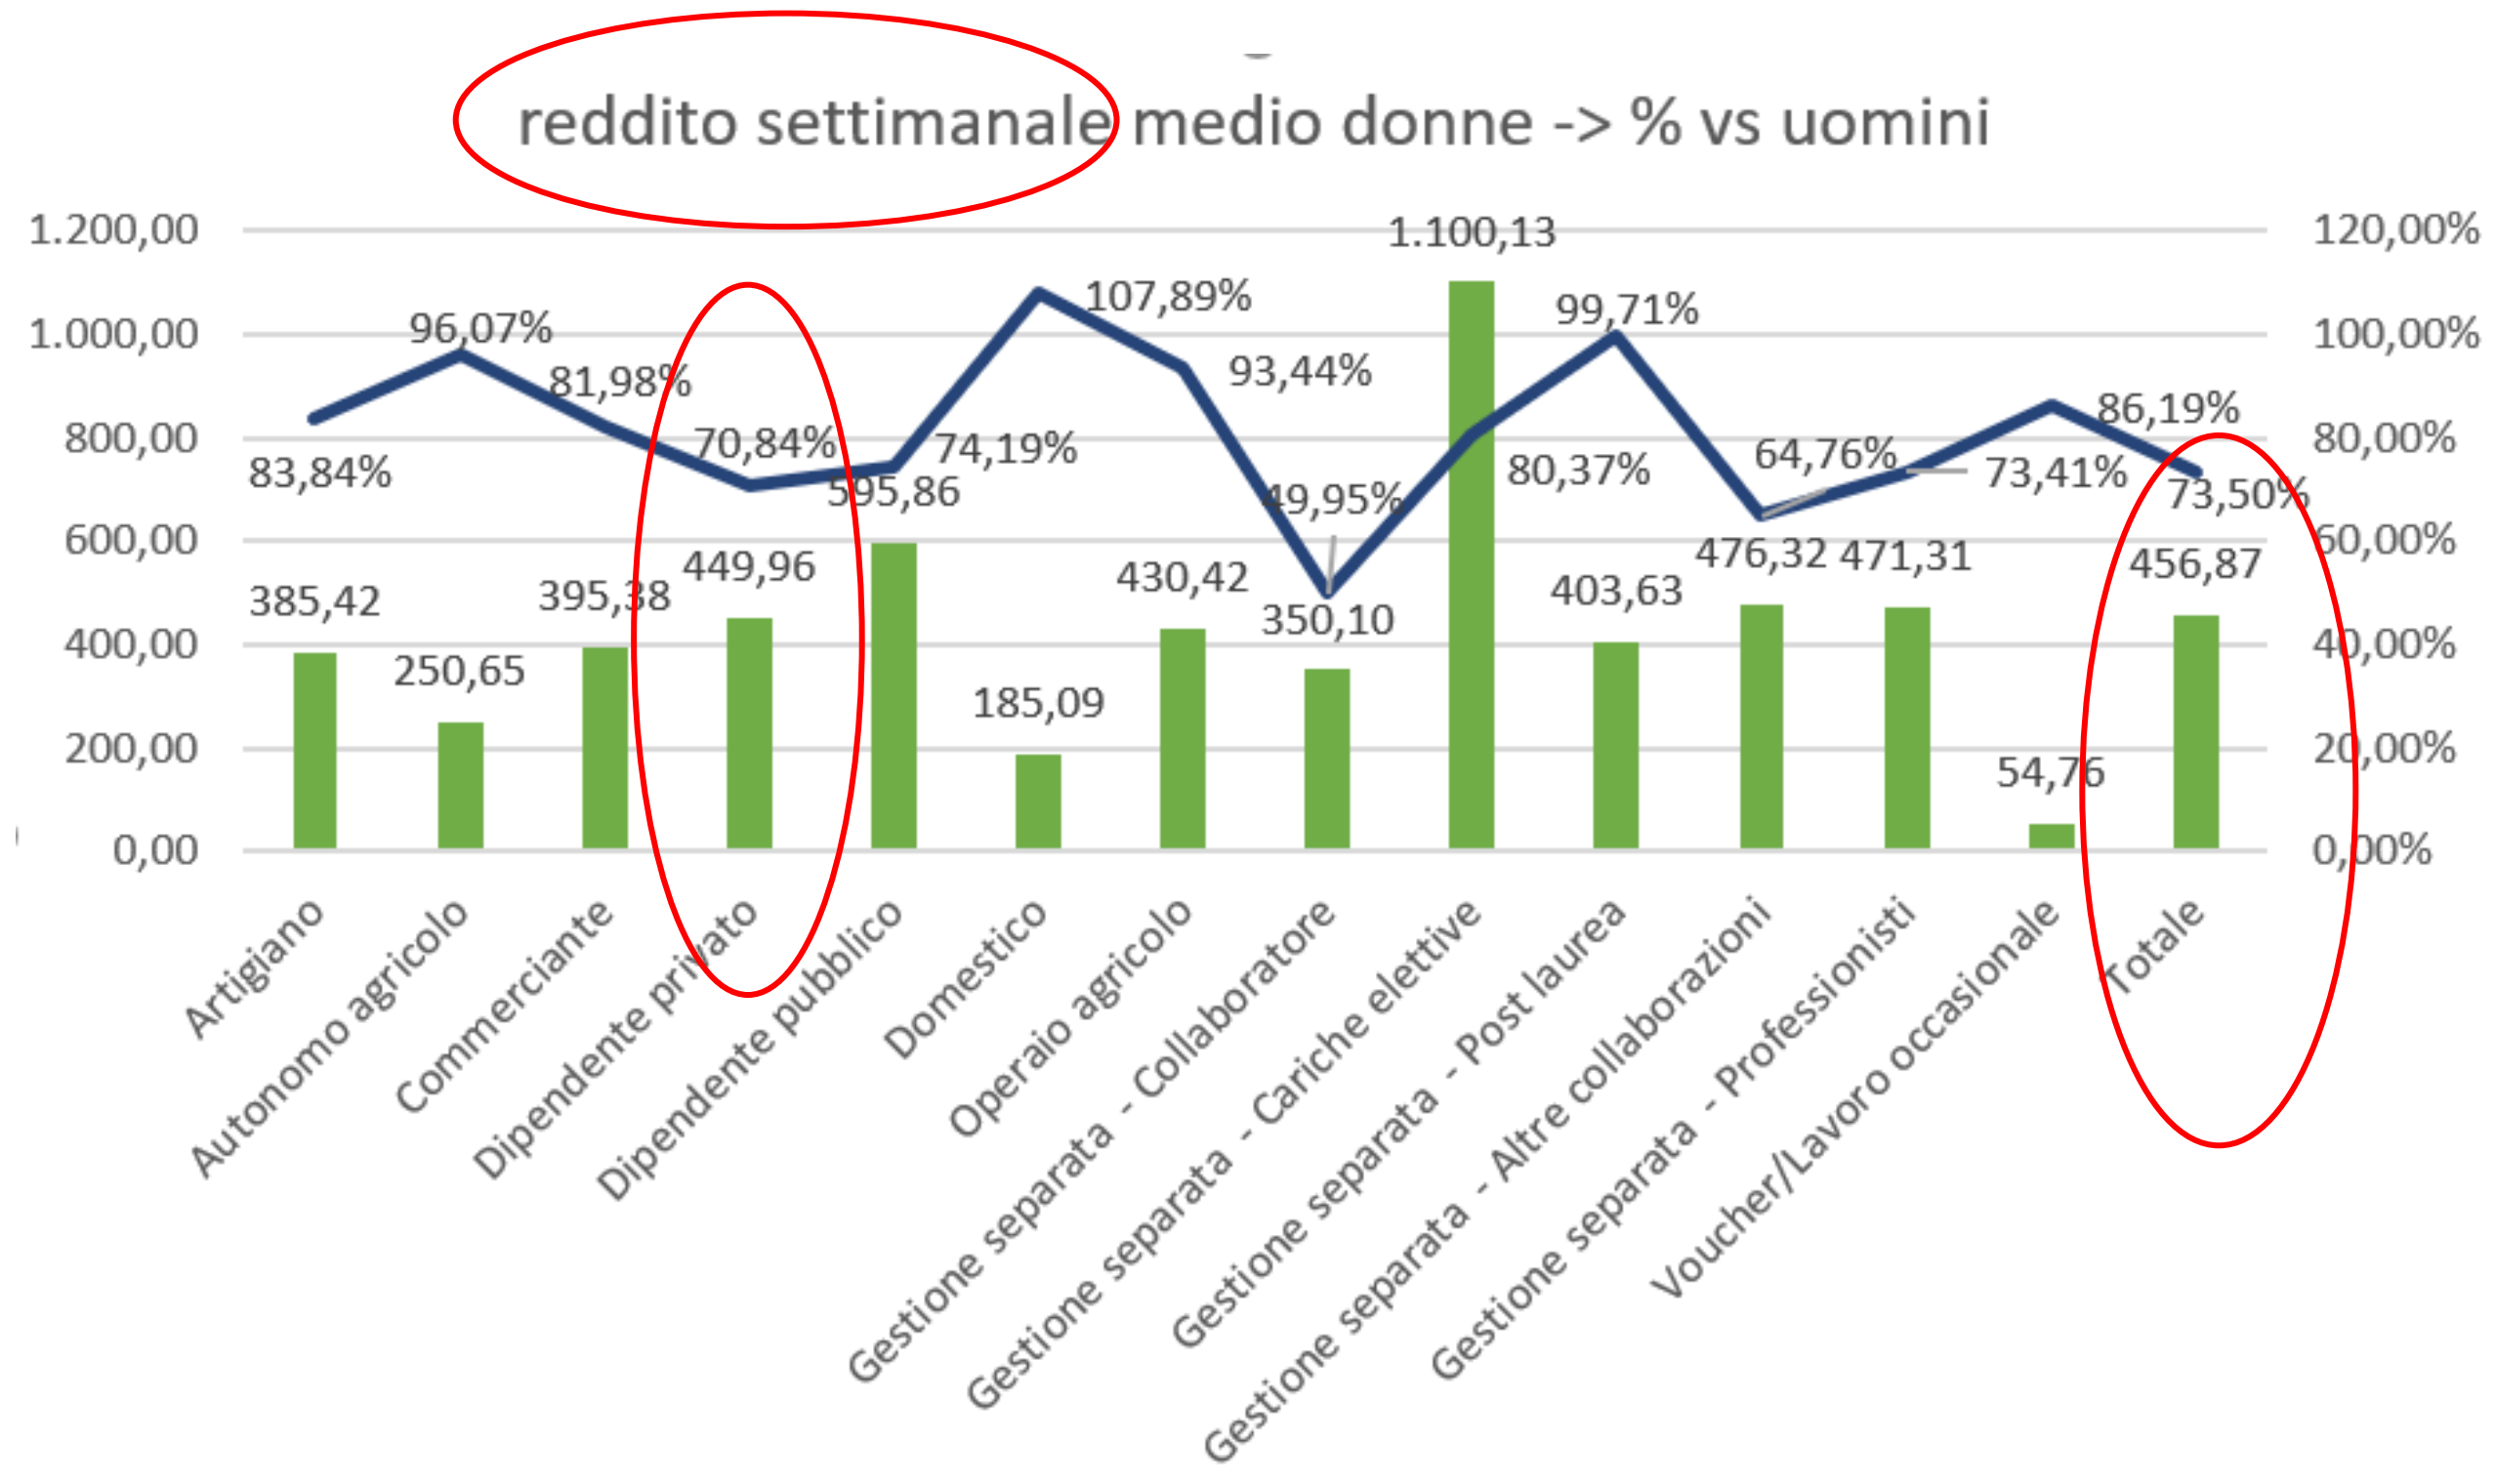

Il delicato equilibrio di genere

INPS Veneto – Direttore regionale Filippo Pagano

tipologia contrattuale - 2021 (Veneto)

in Veneto

tipologia contrattuale - 2022 (Veneto)

in Veneto

in Veneto

in Veneto

donne under 30 - reddito settimanale medio

in Veneto

INPS – Direzione regionale Veneto