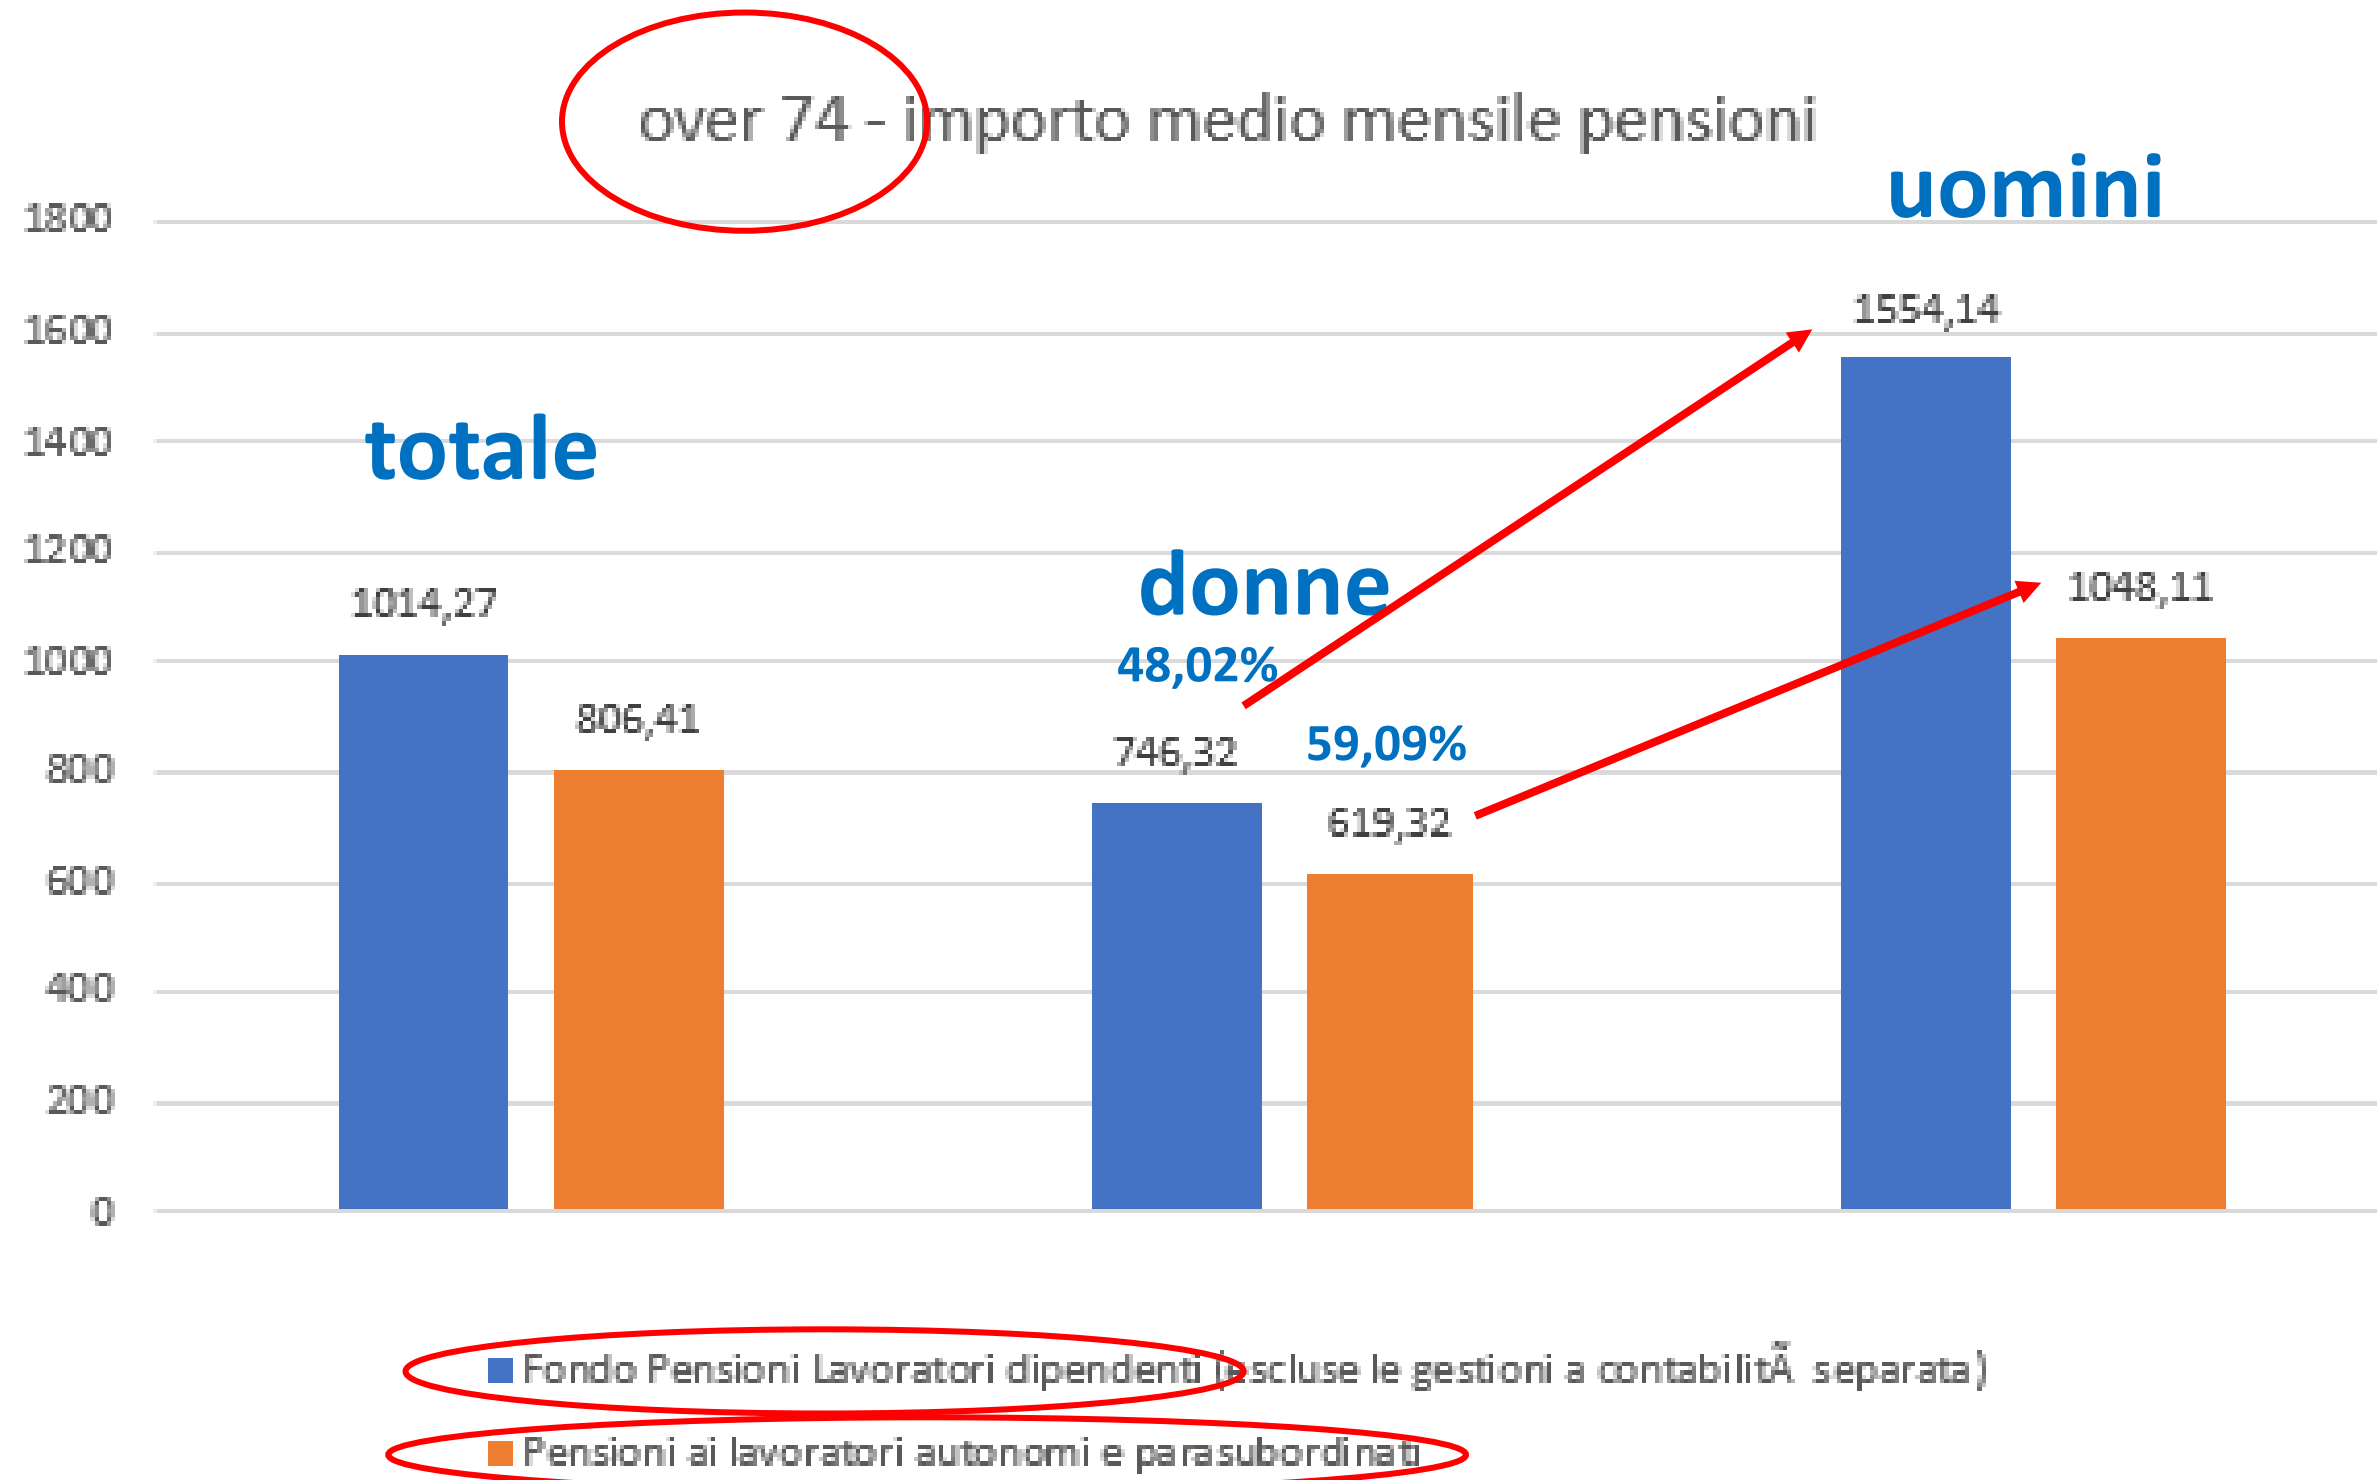

Il delicato equilibrio di genere

INPS Veneto – Direttore regionale Filippo Pagano

tipologia contrattuale - 2021 (Veneto)

in Veneto

tipologia contrattuale - 2022 (Veneto)

in Veneto

in Veneto

in Veneto

donne under 30 - reddito settimanale medio

in Veneto

INPS – Direzione regionale Veneto