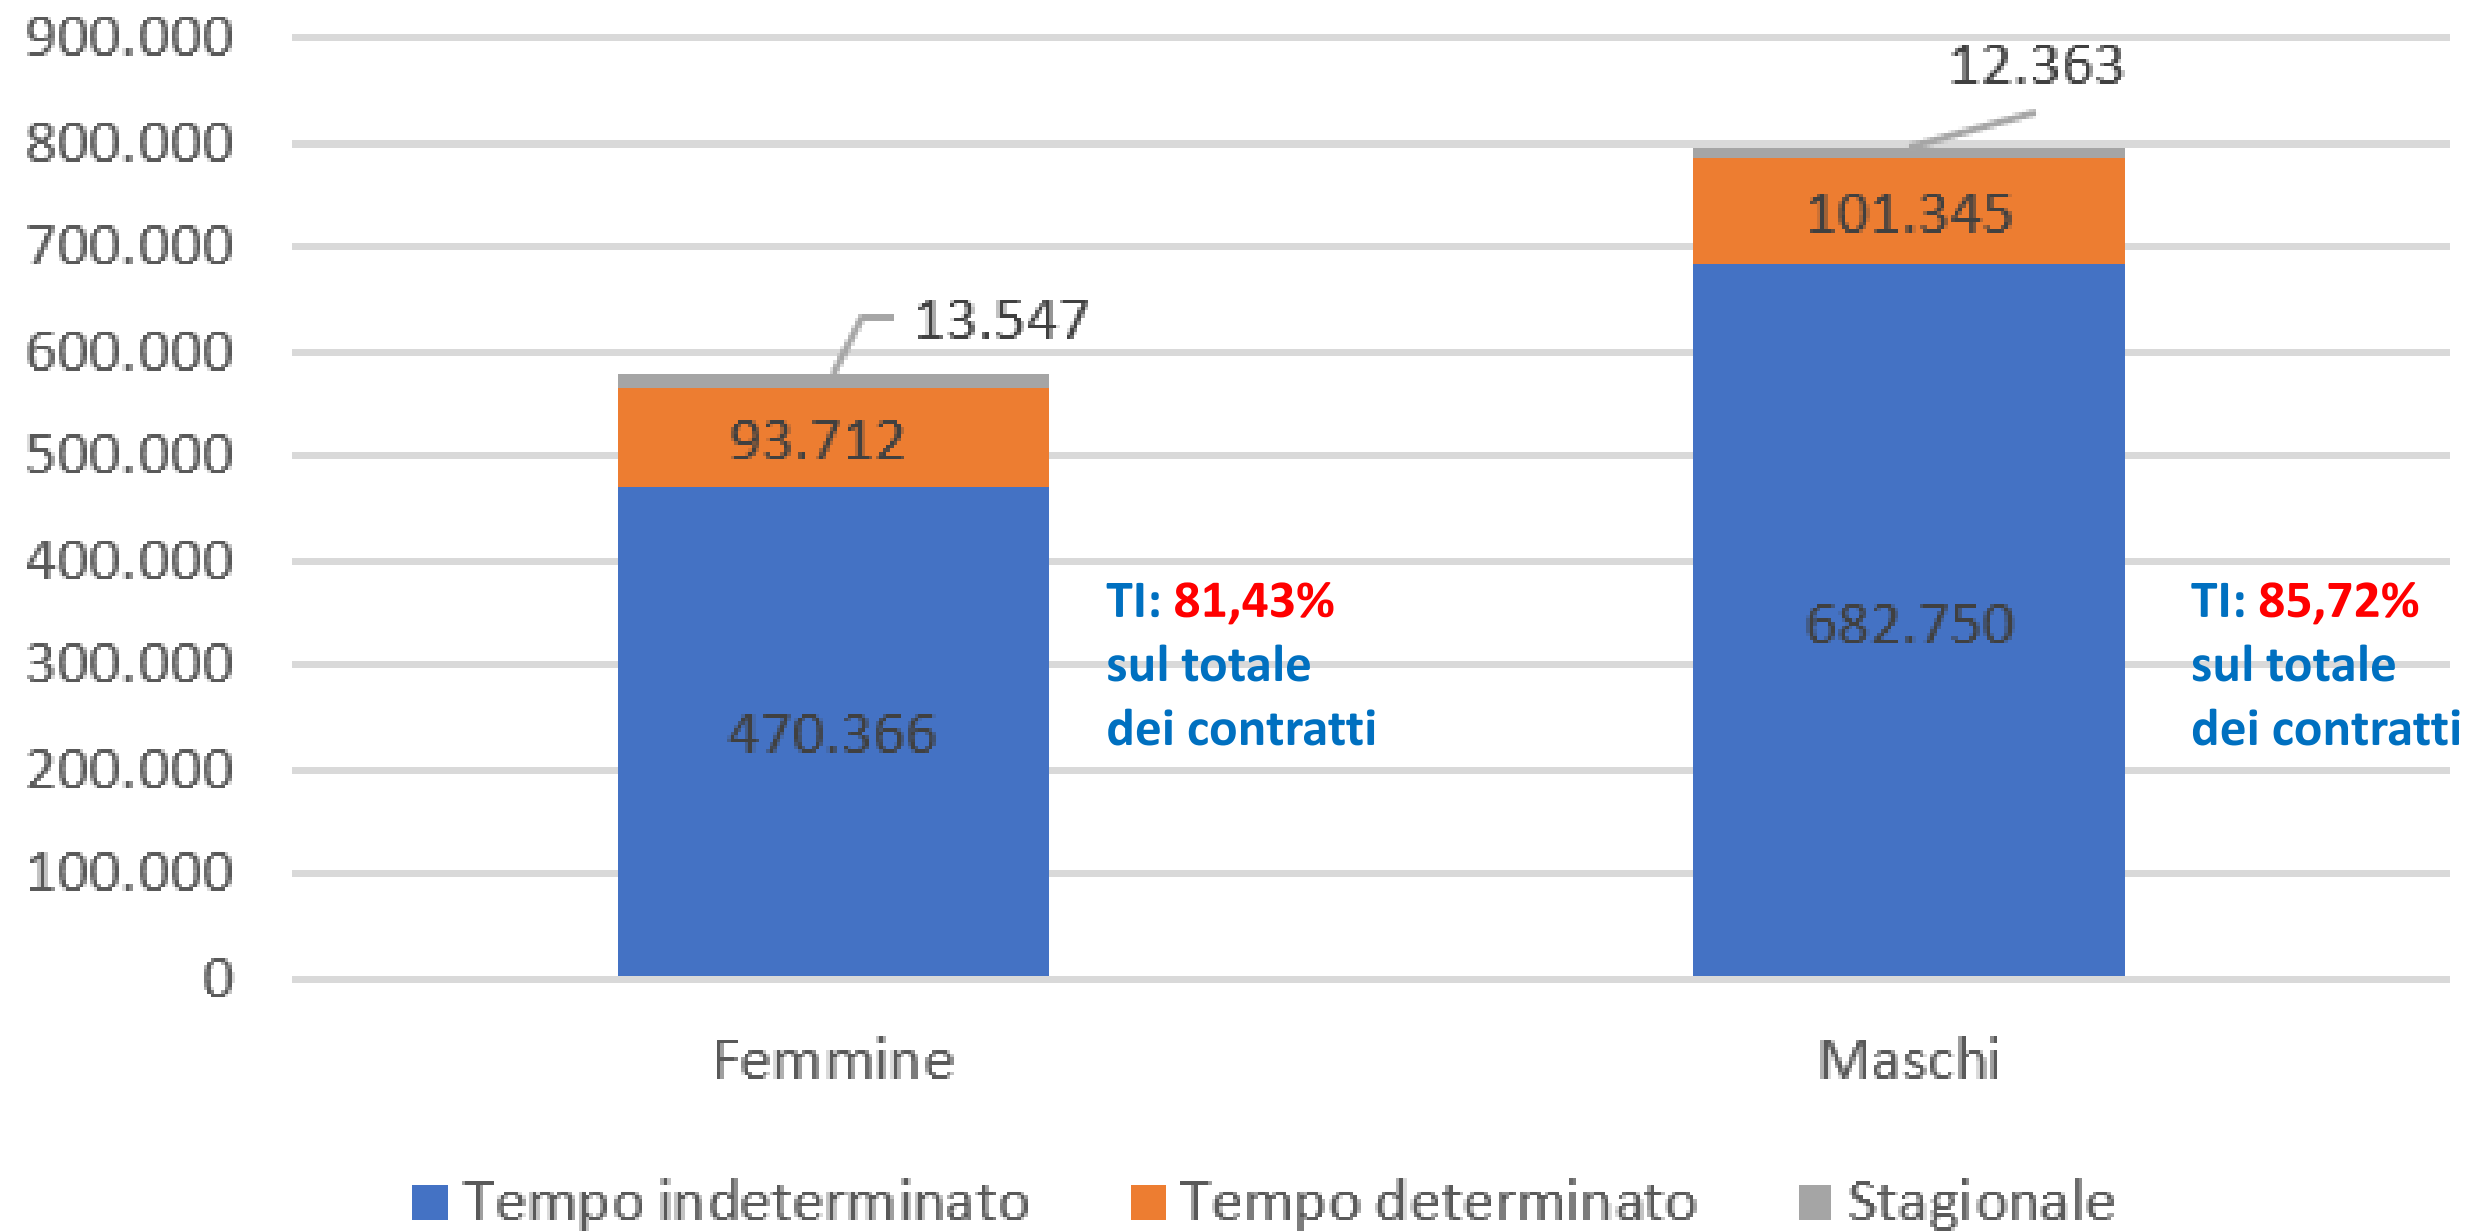

Il delicato equilibrio di genere

INPS Veneto – Direttore regionale Filippo Pagano

tipologia contrattuale - 2021 (Veneto)

in Veneto

tipologia contrattuale - 2022 (Veneto)

in Veneto

in Veneto

in Veneto

donne under 30 - reddito settimanale medio

in Veneto

INPS – Direzione regionale Veneto