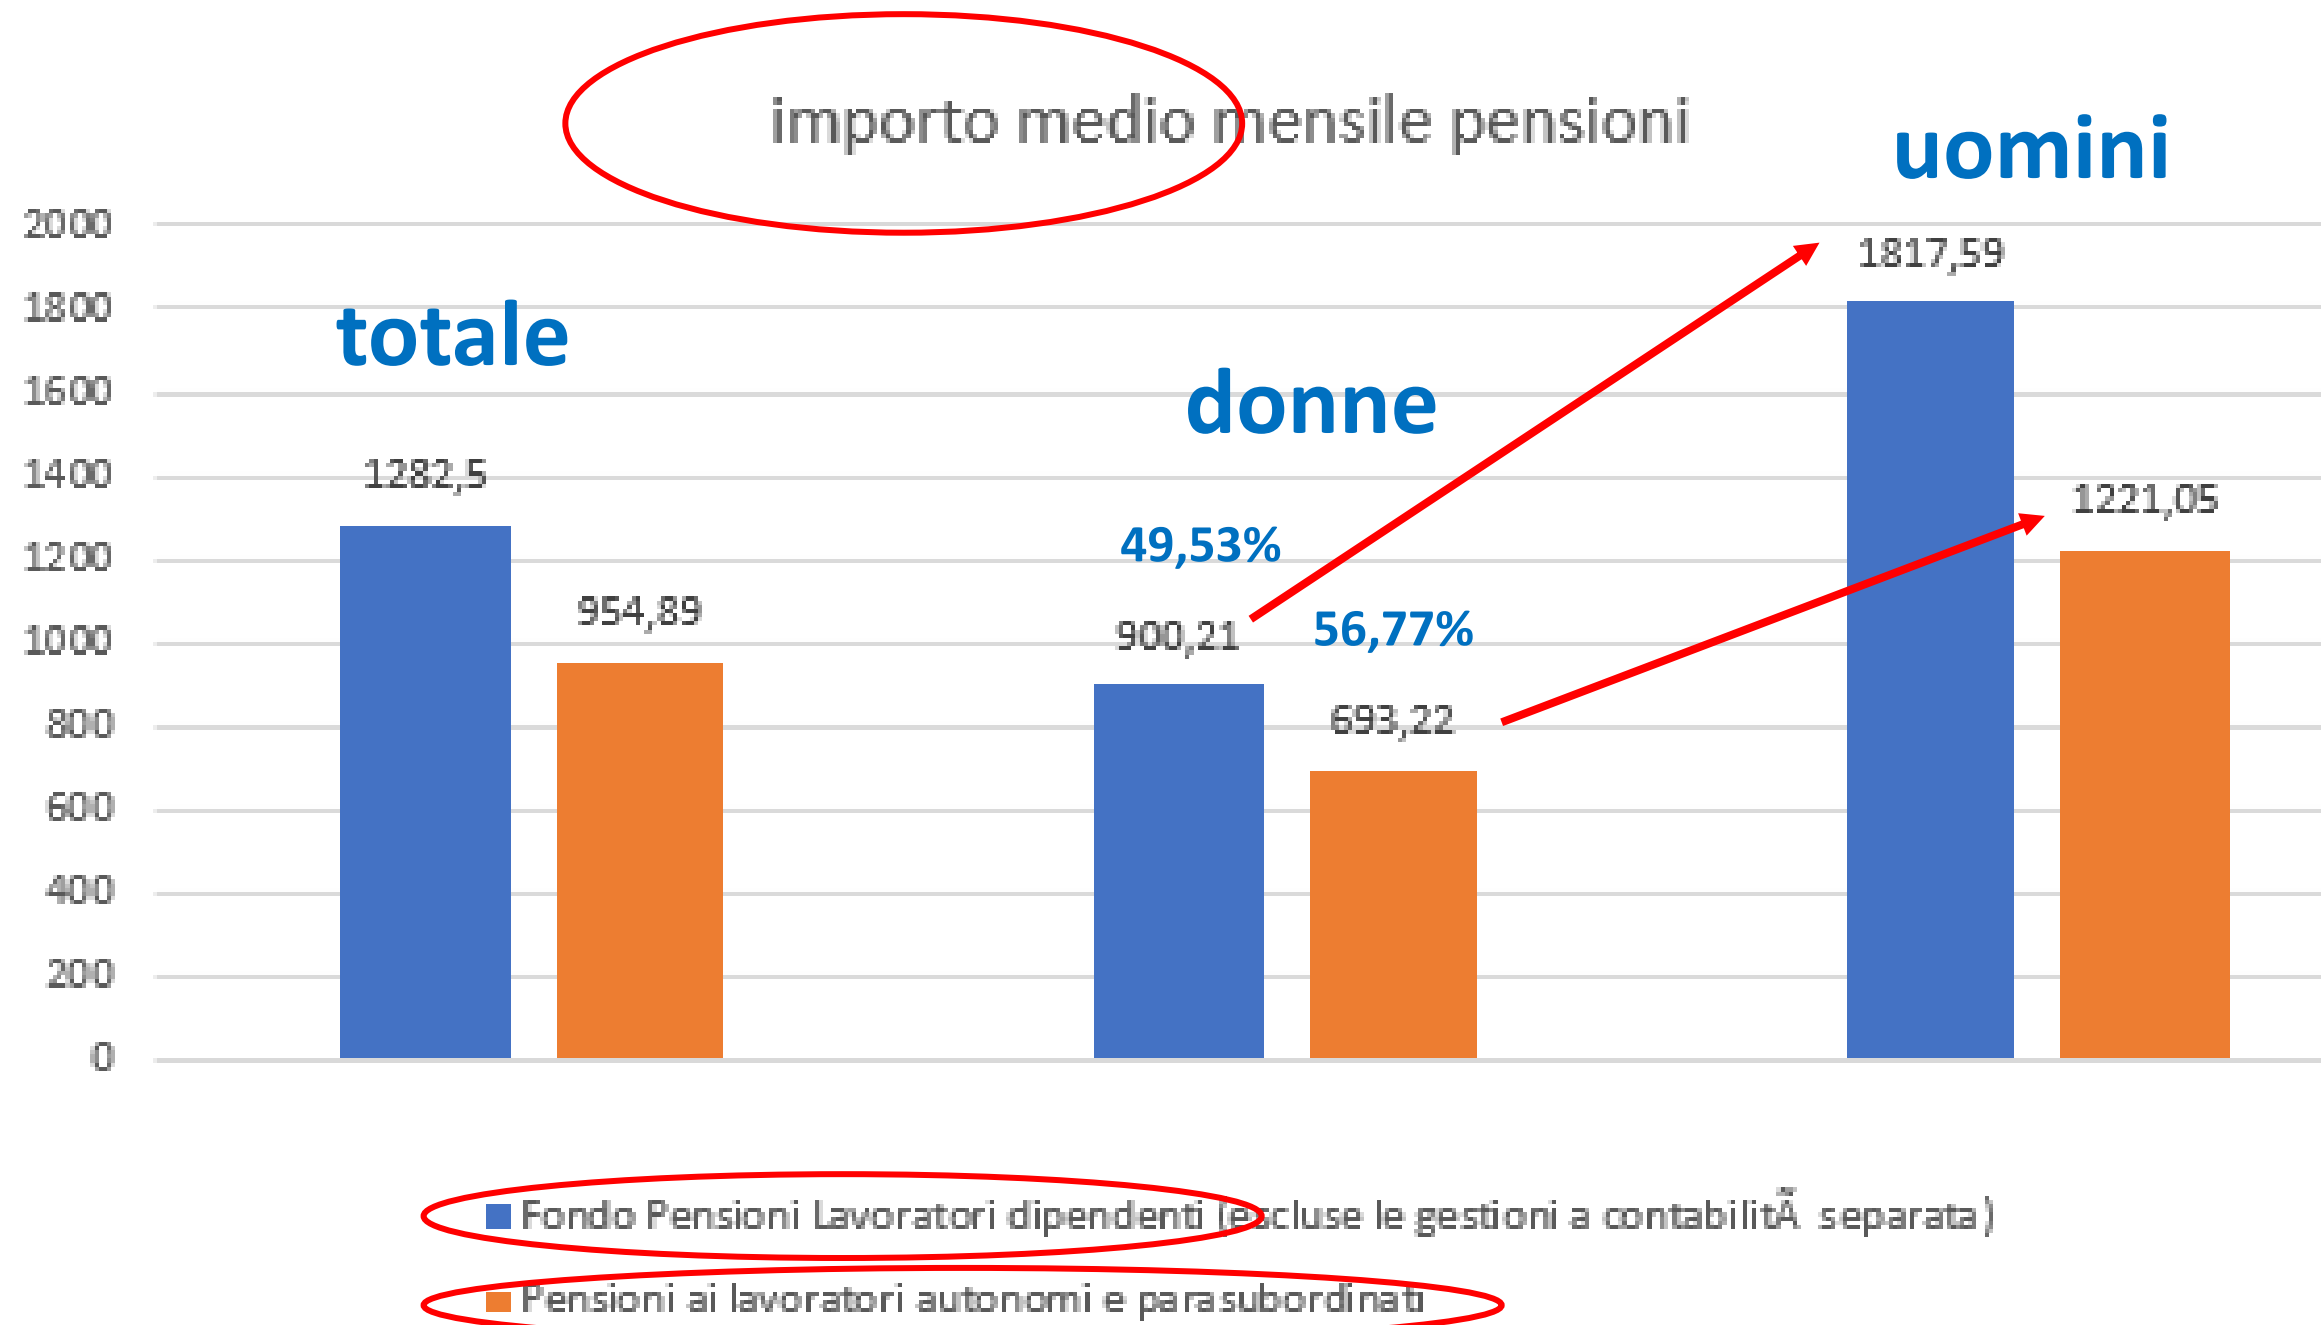

Il delicato equilibrio di genere

INPS Veneto – Direttore regionale Filippo Pagano

tipologia contrattuale - 2021 (Veneto)

in Veneto

tipologia contrattuale - 2022 (Veneto)

in Veneto

in Veneto

in Veneto

donne under 30 - reddito settimanale medio

in Veneto

INPS – Direzione regionale Veneto